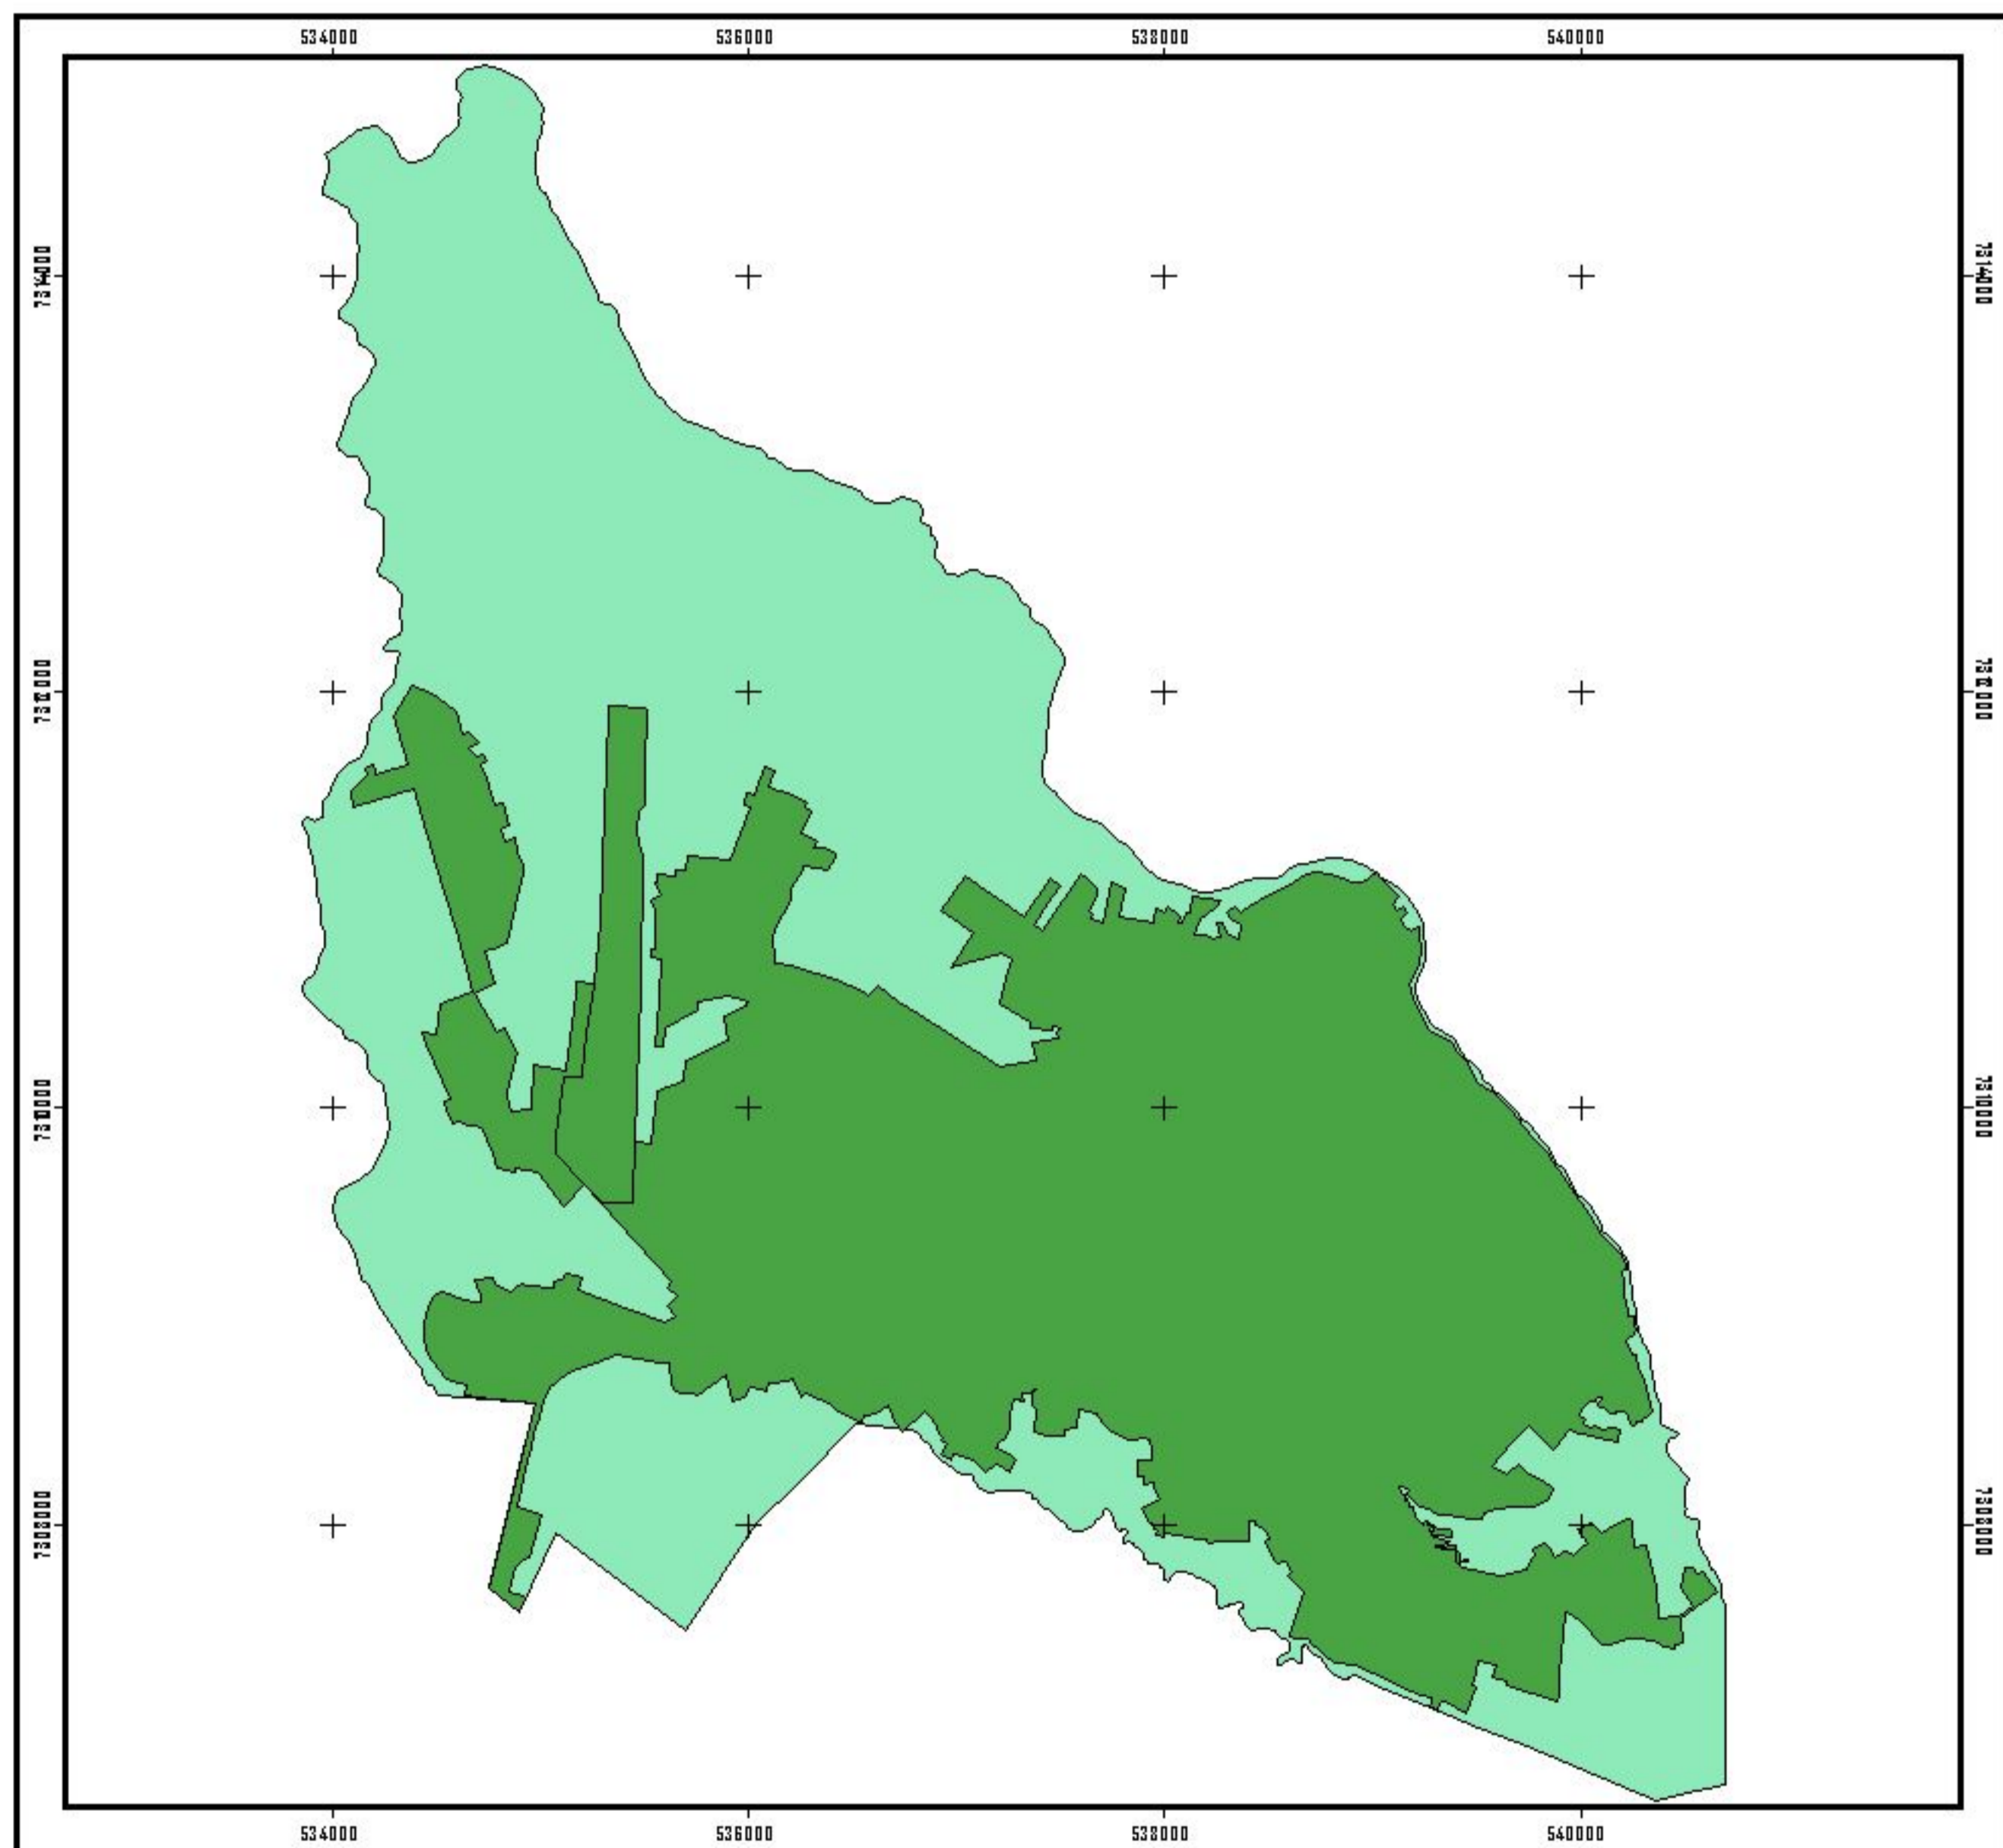

ÁREA URBANA E URBANIZADA DE TELÊMACO BORBA - PR

PRANCHA: 06 /32

LEGENDA:

- Área urbanizada
- Área urbana

PROJEÇÃO UNIVERSAL TRANSVERSA DE MERCATOR

DATUM VERTICAL: IMBITUBA - SC
DATUM HORIZONTAL: SAD 69

Elaboração: Gustavo Bahr (2006)