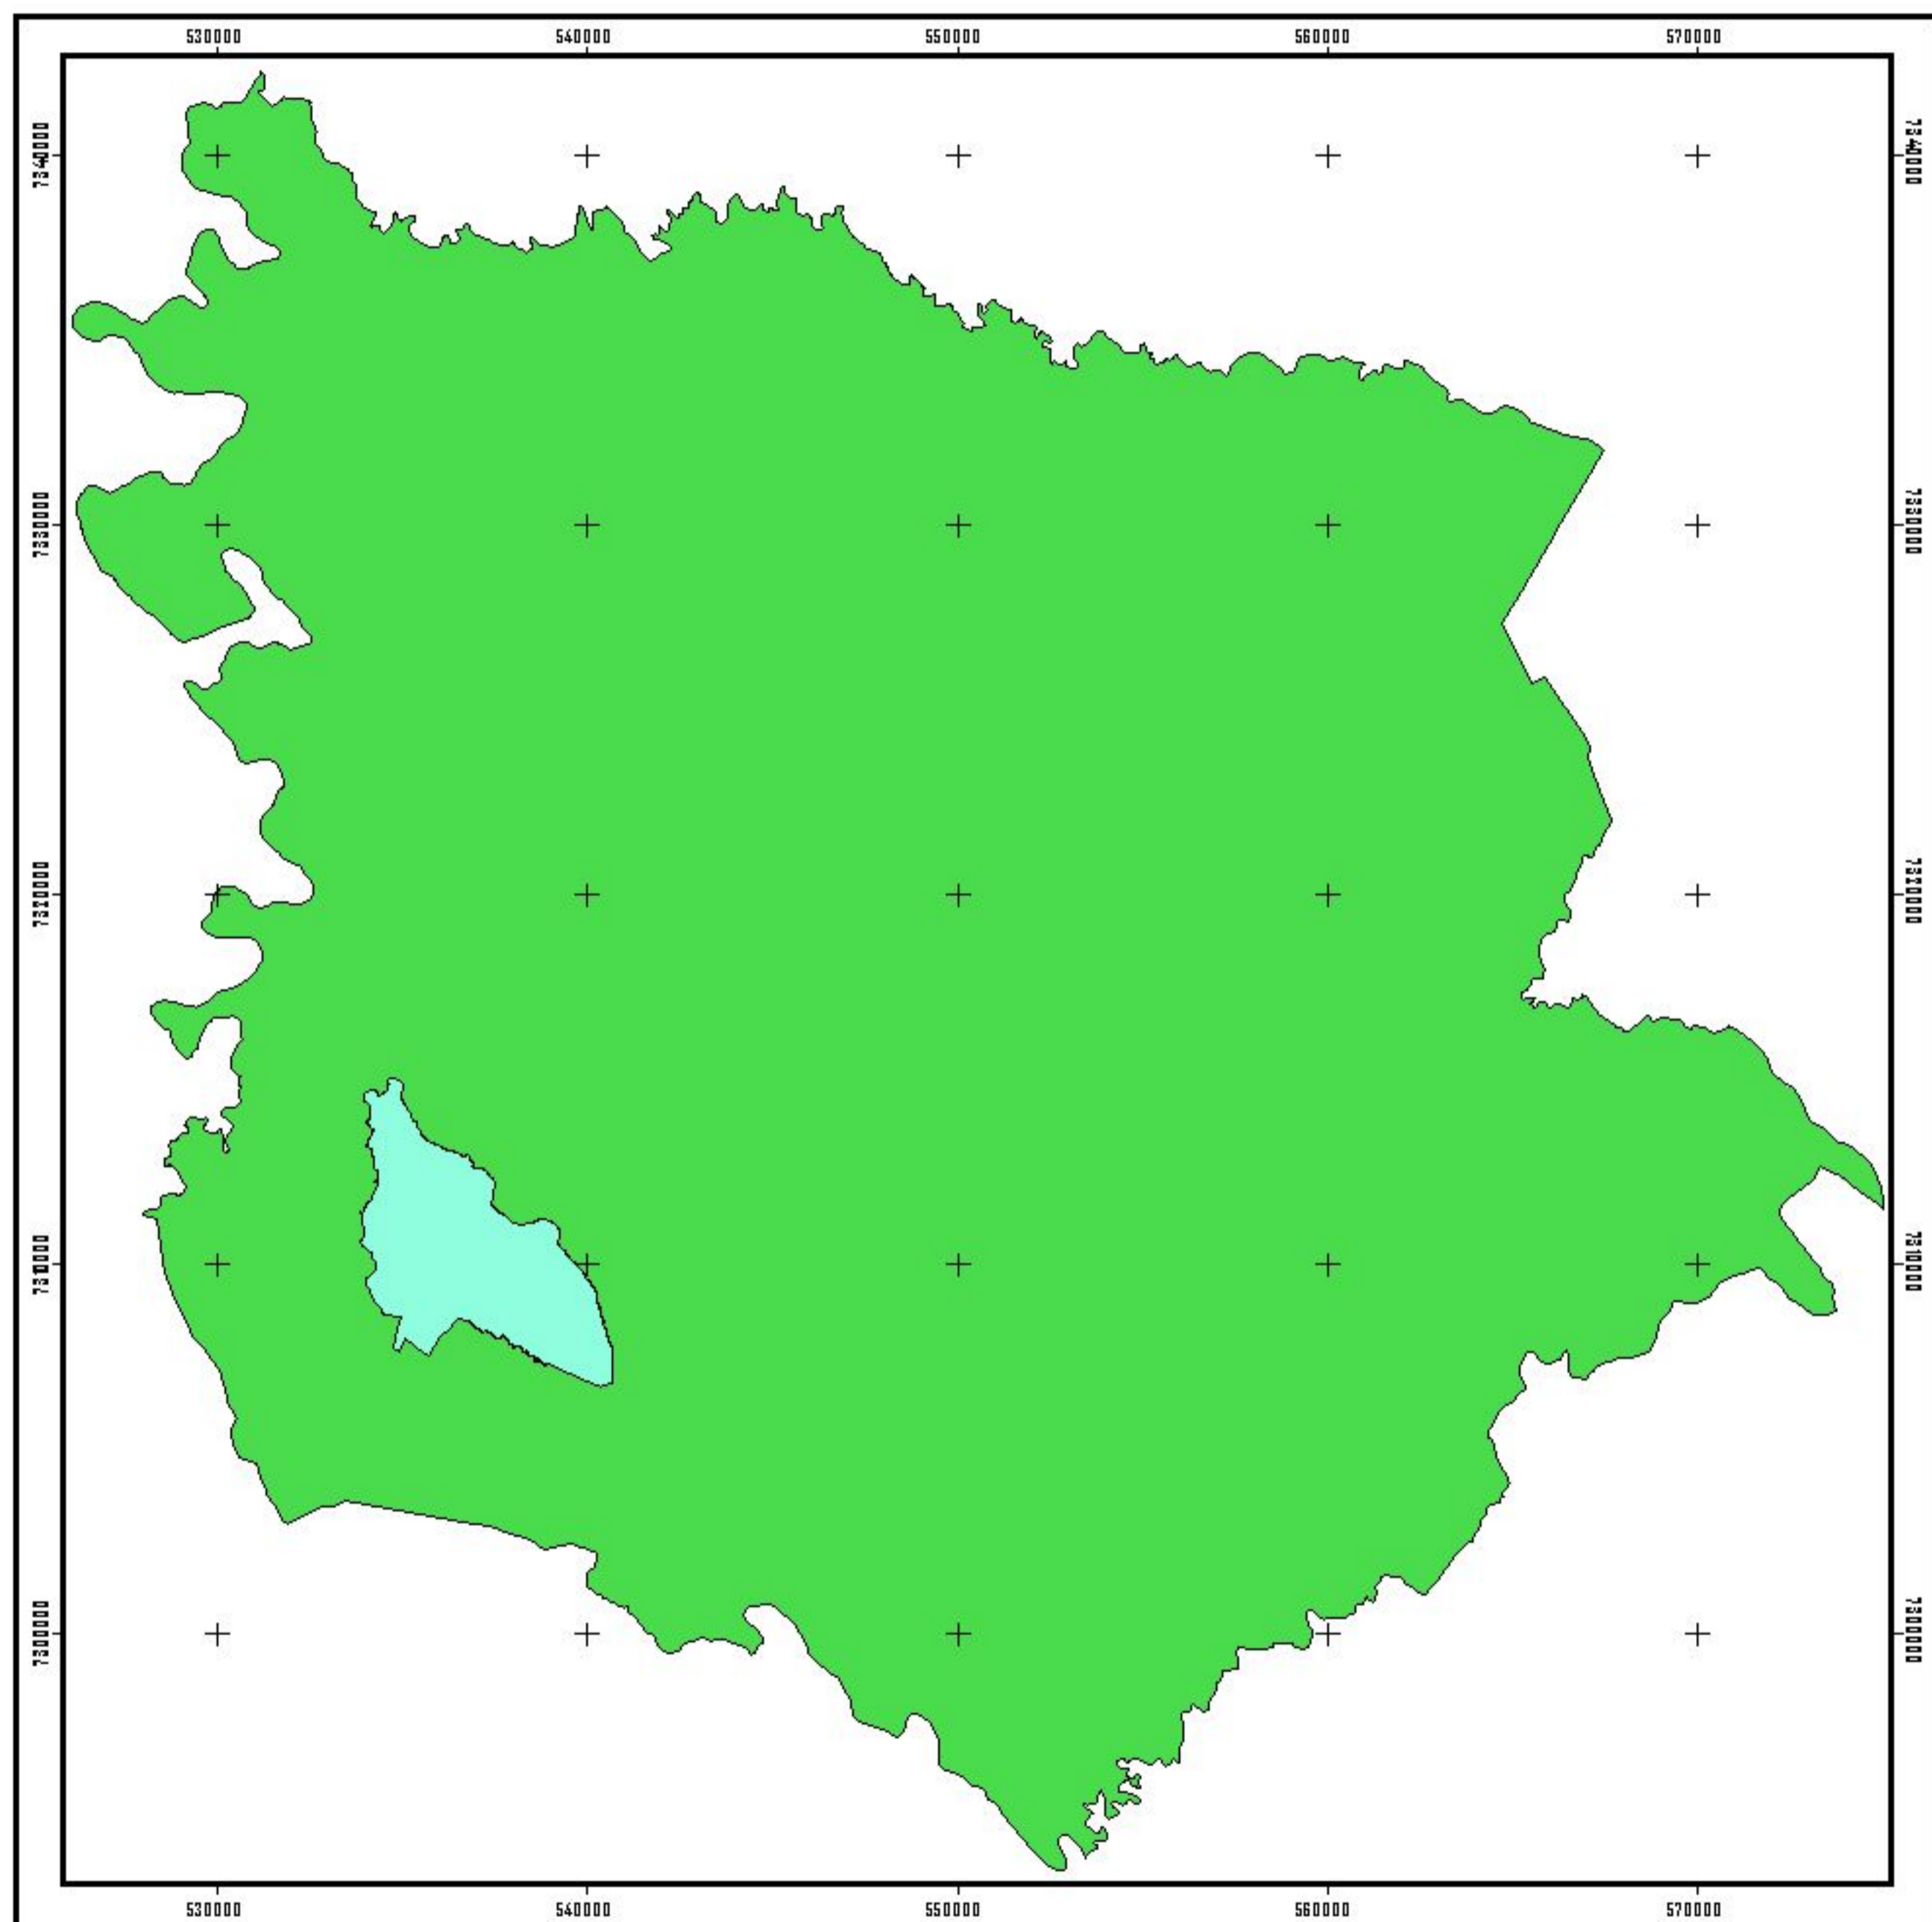

MUNICÍPIO DE TELÊMACO BORBA - PR

Legenda:

- Área urbana
- Área municipal

FRANCA: 05/32

PROJEÇÃO UNIVERSAL TRANSVERSA DE MERCATOR

DATUM VERTICAL: IMBITUBA - SC
DATUM HORIZONTAL: SAD 69

Elaboração: Gustavo Balv (2006)