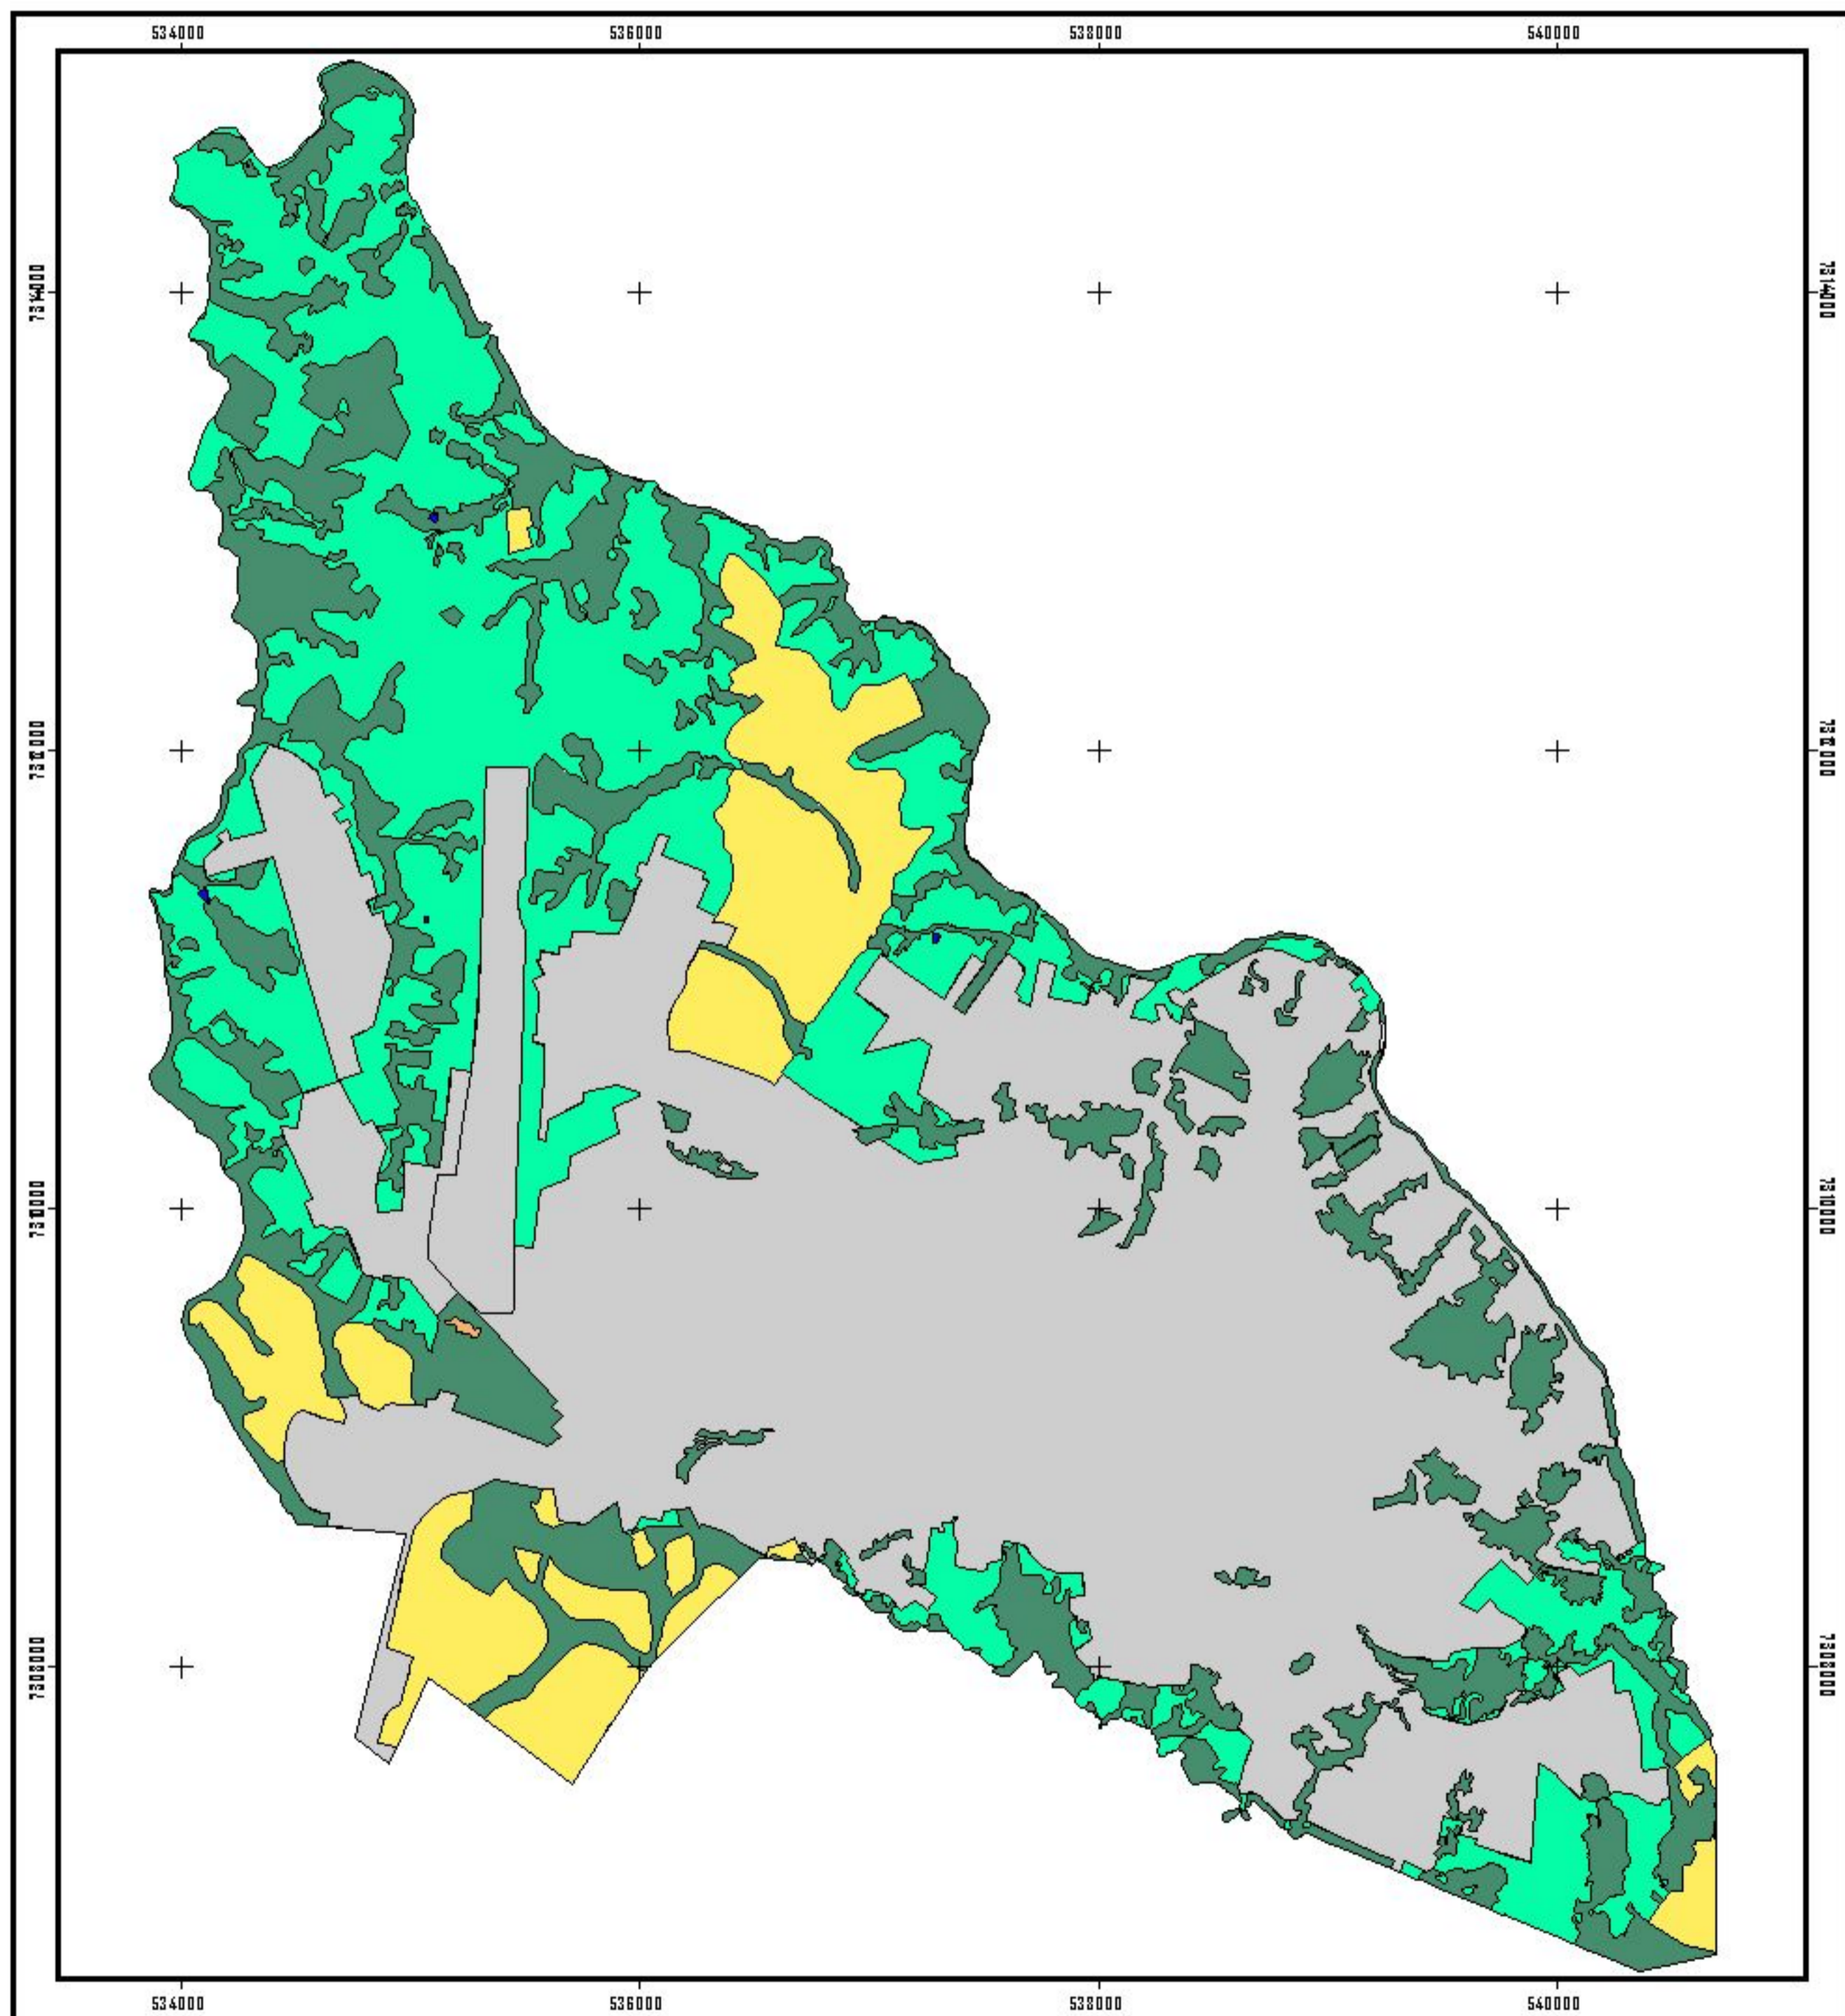

# USO DA TERRA NA ÁREA URBANA DE TELÊMACO BORBA - PR

## LEGENDA:

-  Área urbanizada
-  Água
-  Campo
-  Mata
-  Mineração
-  Reflorestamento

PRANCHA: 05 /32

PROJEÇÃO UNIVERSAL TRANSVERSA DE MERCATOR

DATUM VERTICAL: IMBITUBA - SC  
DATUM HORIZONTAL: SAD 69

Elaboração: Gustavo Baliv (2006)